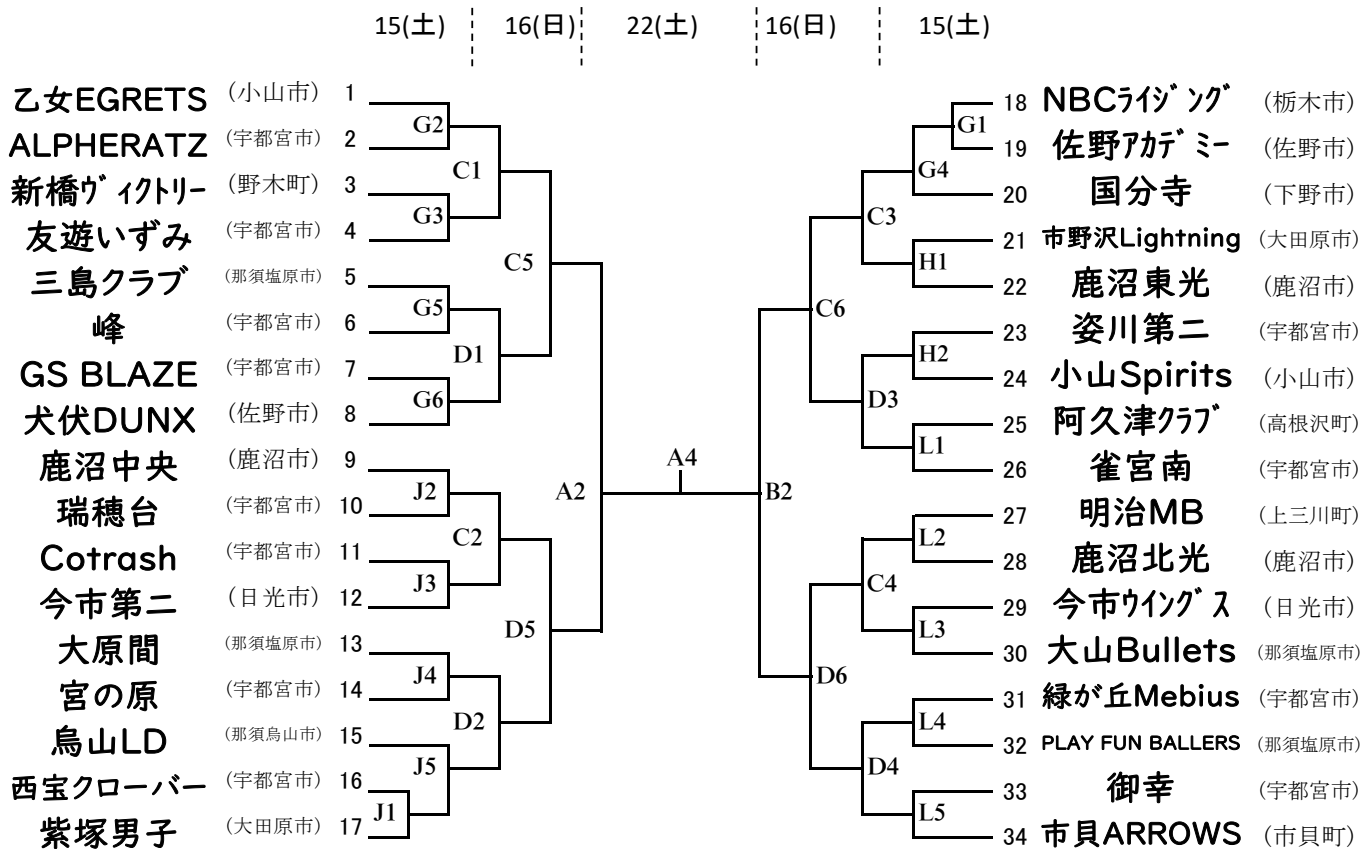

第44回栃木県スポ少ミニバス交流大会(男子組合せ)

第44回栃木県スポ少ミニバス交流大会(女子組合せ)

会場	コート	6月15日(土)	16日(日)	22日(土)
栃木県立 県南体育館	A			近藤
	B			佐藤
日環アリーナ 栃木	C		小口	
	D		佐藤	
	E		伊藤	
	F		小松崎	
DAIKYO アリーナ佐野	G	篠崎		
	H	伊藤		
	I	松林		
那珂川町 総合体育館	J	川越		
	K	前沢		
茂木 町民体育館	L	鈴木		
	M	小松崎		

< 試合開始時刻 >

15, 16日 (9:00開場)

①9:30②10:30③11:30④12:30⑤13:30⑥14:30

22日 (9:00開場) 県南体育館

①10:00②11:15③12:15④13:15

※運営係は、準備のため、開場時刻の30分前（日環アリーナは1時間前）に集合してください。

※チームは、試合やTOの時刻に合わせて集合してください。