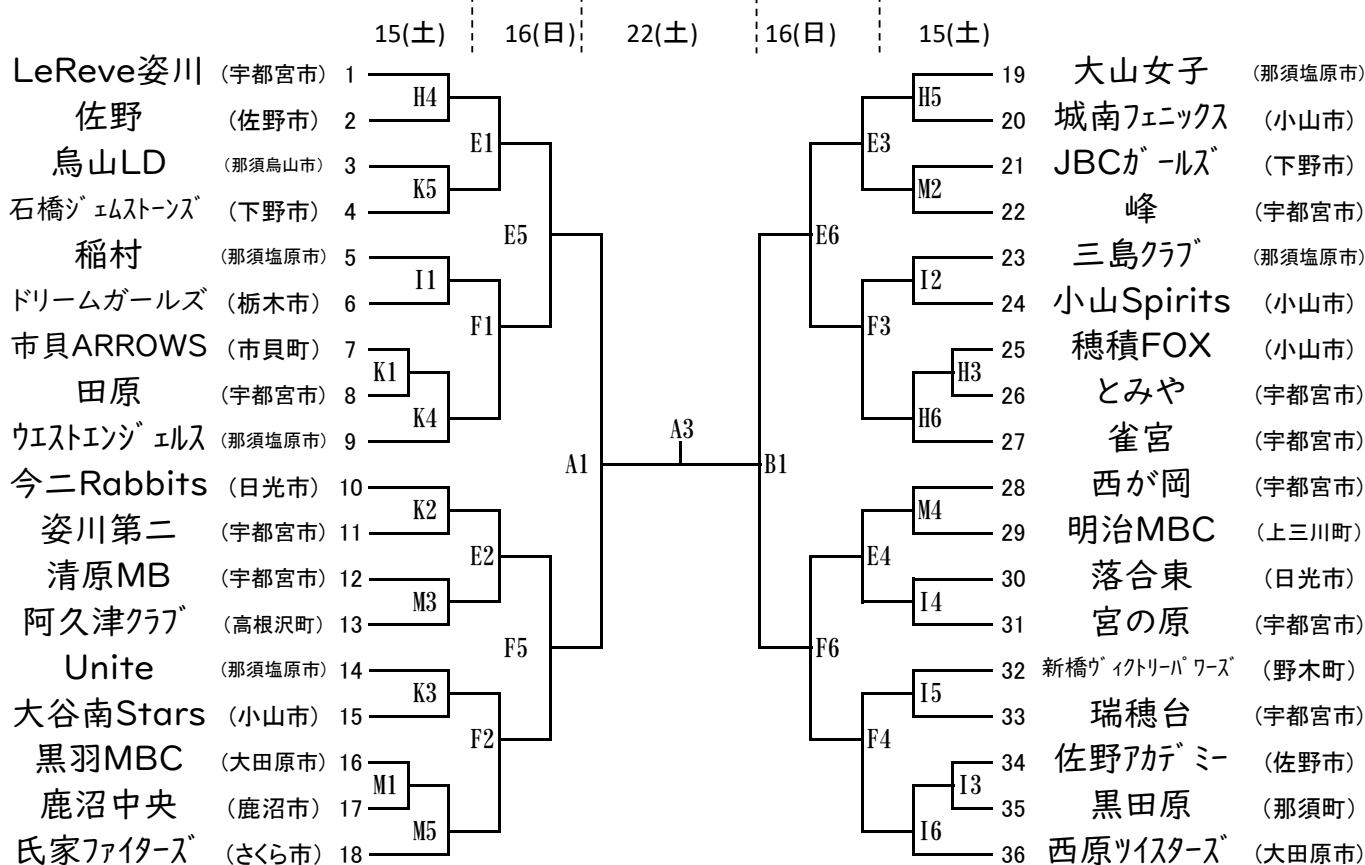

第44回栃木県スポ少ミニバス交流大会(男子組合せ)

第44回栃木県スポ少ミニバス交流大会(女子組合せ)

会場	コート	6月15日(土)	16日(日)	22日(土)
栃木県立 県南体育館	A			近藤
	B			佐藤
日環アリーナ 栃木	C		小口	
	D		佐藤	
	E		伊藤	
	F		小松崎	
DAIKYO アリーナ佐野	G	篠崎		
	H	伊藤		
	I	松林		
那珂川町 総合体育館	J	川越		
	K	前沢		
茂木 町民体育館	L	鈴木		
	M	小松崎		

< 試合開始時刻 >

15, 16日 (9:00開場)

①9:30②10:30③11:30④12:30⑤13:30⑥14:30

22日 (9:00開場) 県南体育館

①10:00②11:15③12:15④13:15

※運営係は、準備のため、開場時刻の30分前（日環アリーナは1時間前）に集合してください。

※チームは、試合やTOの時刻に合わせて集合してください。