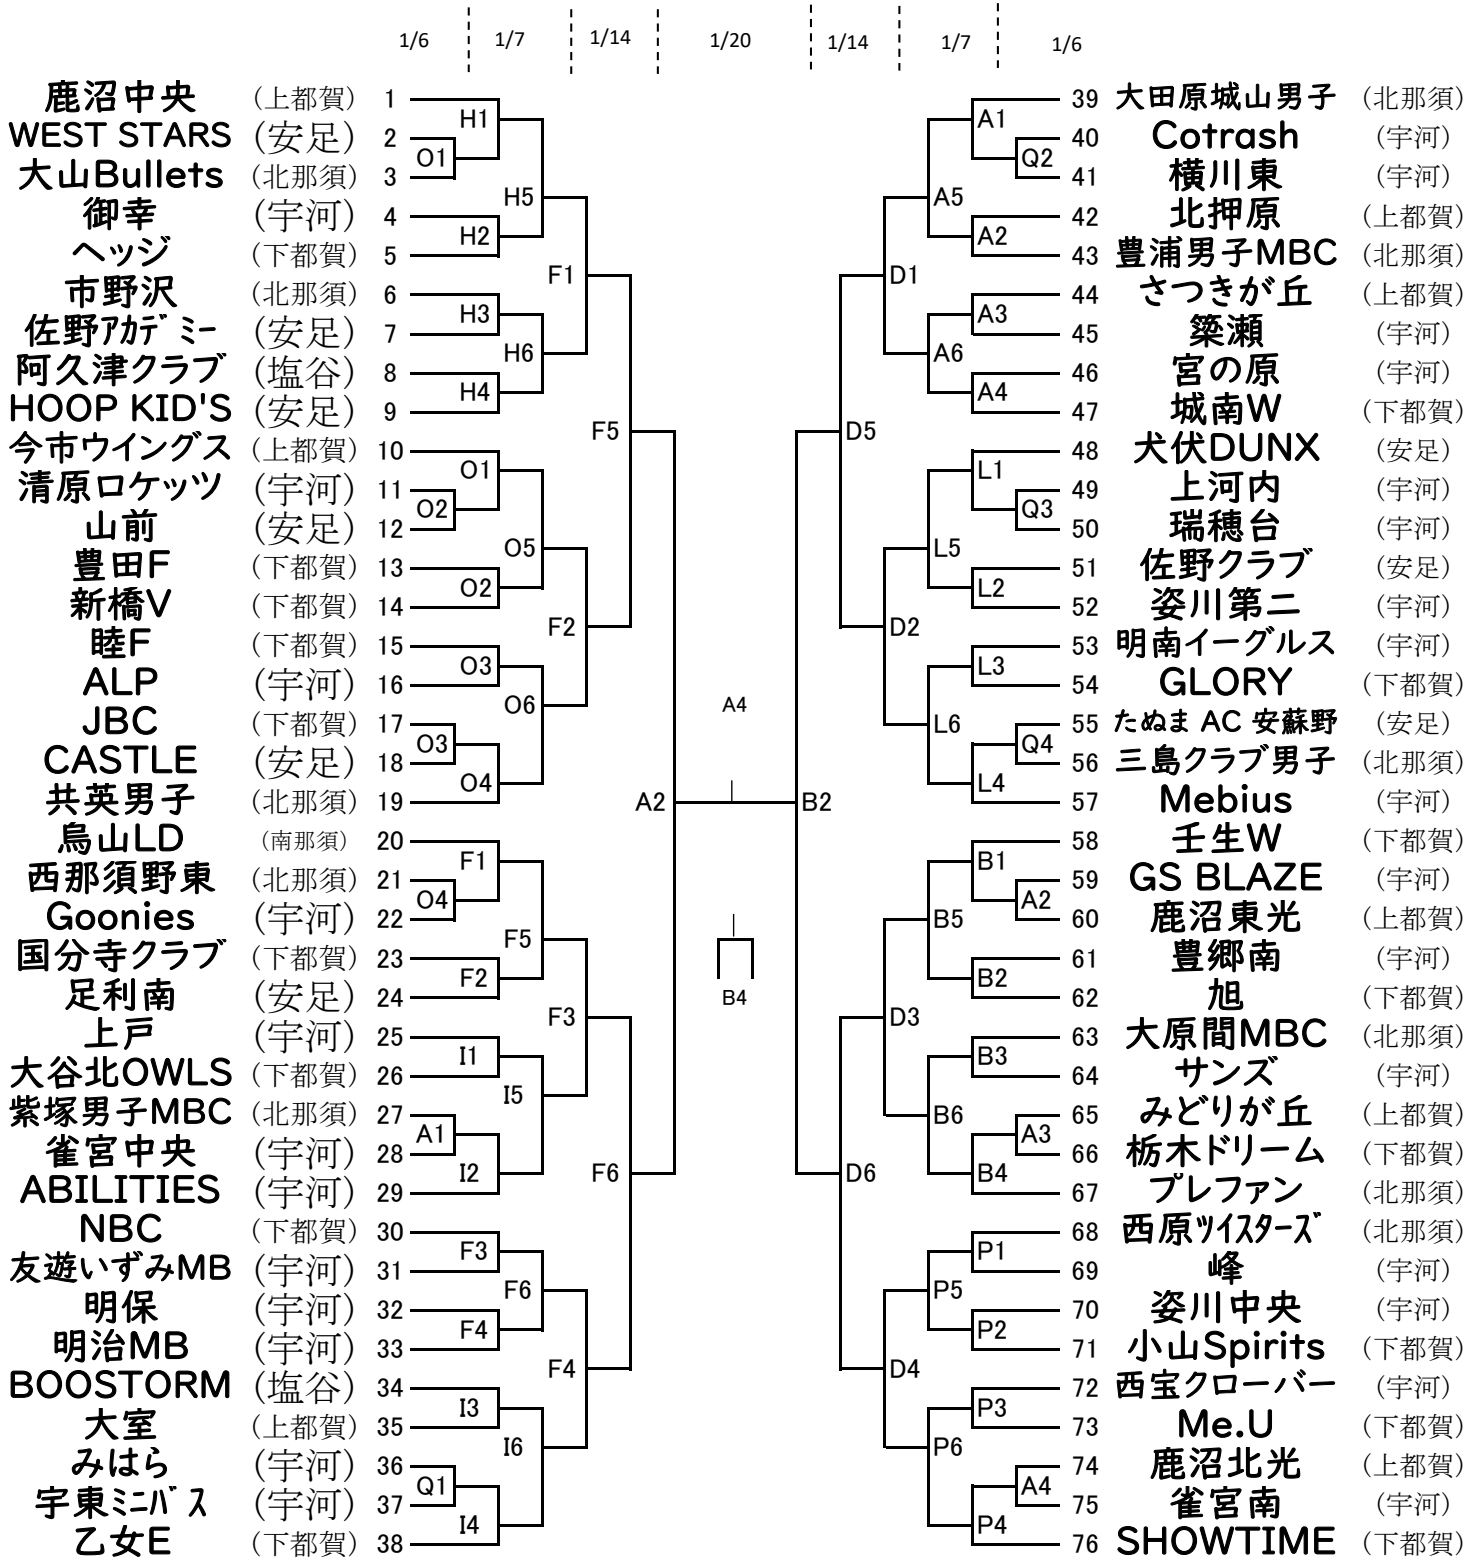

第48回栃木県ミニバスケットボール大会 (男子組合せ)

第48回栃木県ミニバスケットボール大会(女子組合せ)

	会 場	コート	主 任
1/6(土)	TKCいちごアリーナ	A	高橋 繁雄
		B	田谷 裕
	マルワ・アリーナとちぎ	N	近藤 敏
	DIKYOアリーナ佐野	O	石橋 正晴
		Q	阿部 信行
	関東ホーチキ にしかた体育館	R	伊藤 敏彦
T		寺内 優二	
1/7(日)	TKCいちごアリーナ	U	小松崎信彦
		A	高橋 繁雄
		B	田谷 裕
	県北体育館	C	小松崎信彦
		F	宇梶 誠司
		G	兼川 良太
	雀宮体育館	H	村上 愉彦
		I	佐藤 圭一
	清原体育館	J	山口雄一朗
		K	眞下 智行
	マルワ・アリーナとちぎ	L	小口 修
		N	近藤 敏
		O	石橋 正晴
DIKYOアリーナ佐野	P	宮島 美幸	
	Q	阿部 信行	
	R	伊藤 敏彦	
1/14(日)	日環アリーナ栃木 サブアリーナ	S	相沢 光男
		D	佐藤 圭一
	県北体育館	E	小口 修
		F	宇梶 誠司
1/20(土)	TKCいちごアリーナ	G	兼川 良太
		A	高橋 繁雄
		B	田谷 裕

◇試合開始予定時刻

1日目～3日目 (1/6・1/7・1/14)

第1試合 9:30

第2試合 10:40

第3試合 11:50

第4試合 13:00

第5試合 14:10

第6試合 15:20

4日目 (1/20)

第1試合 9:30

第2試合 10:50

第3試合 12:00

第4試合 13:20

※各会場の開場時刻は、試合開始の1時間前とする。

※会場の都合により変更になる場合がある。