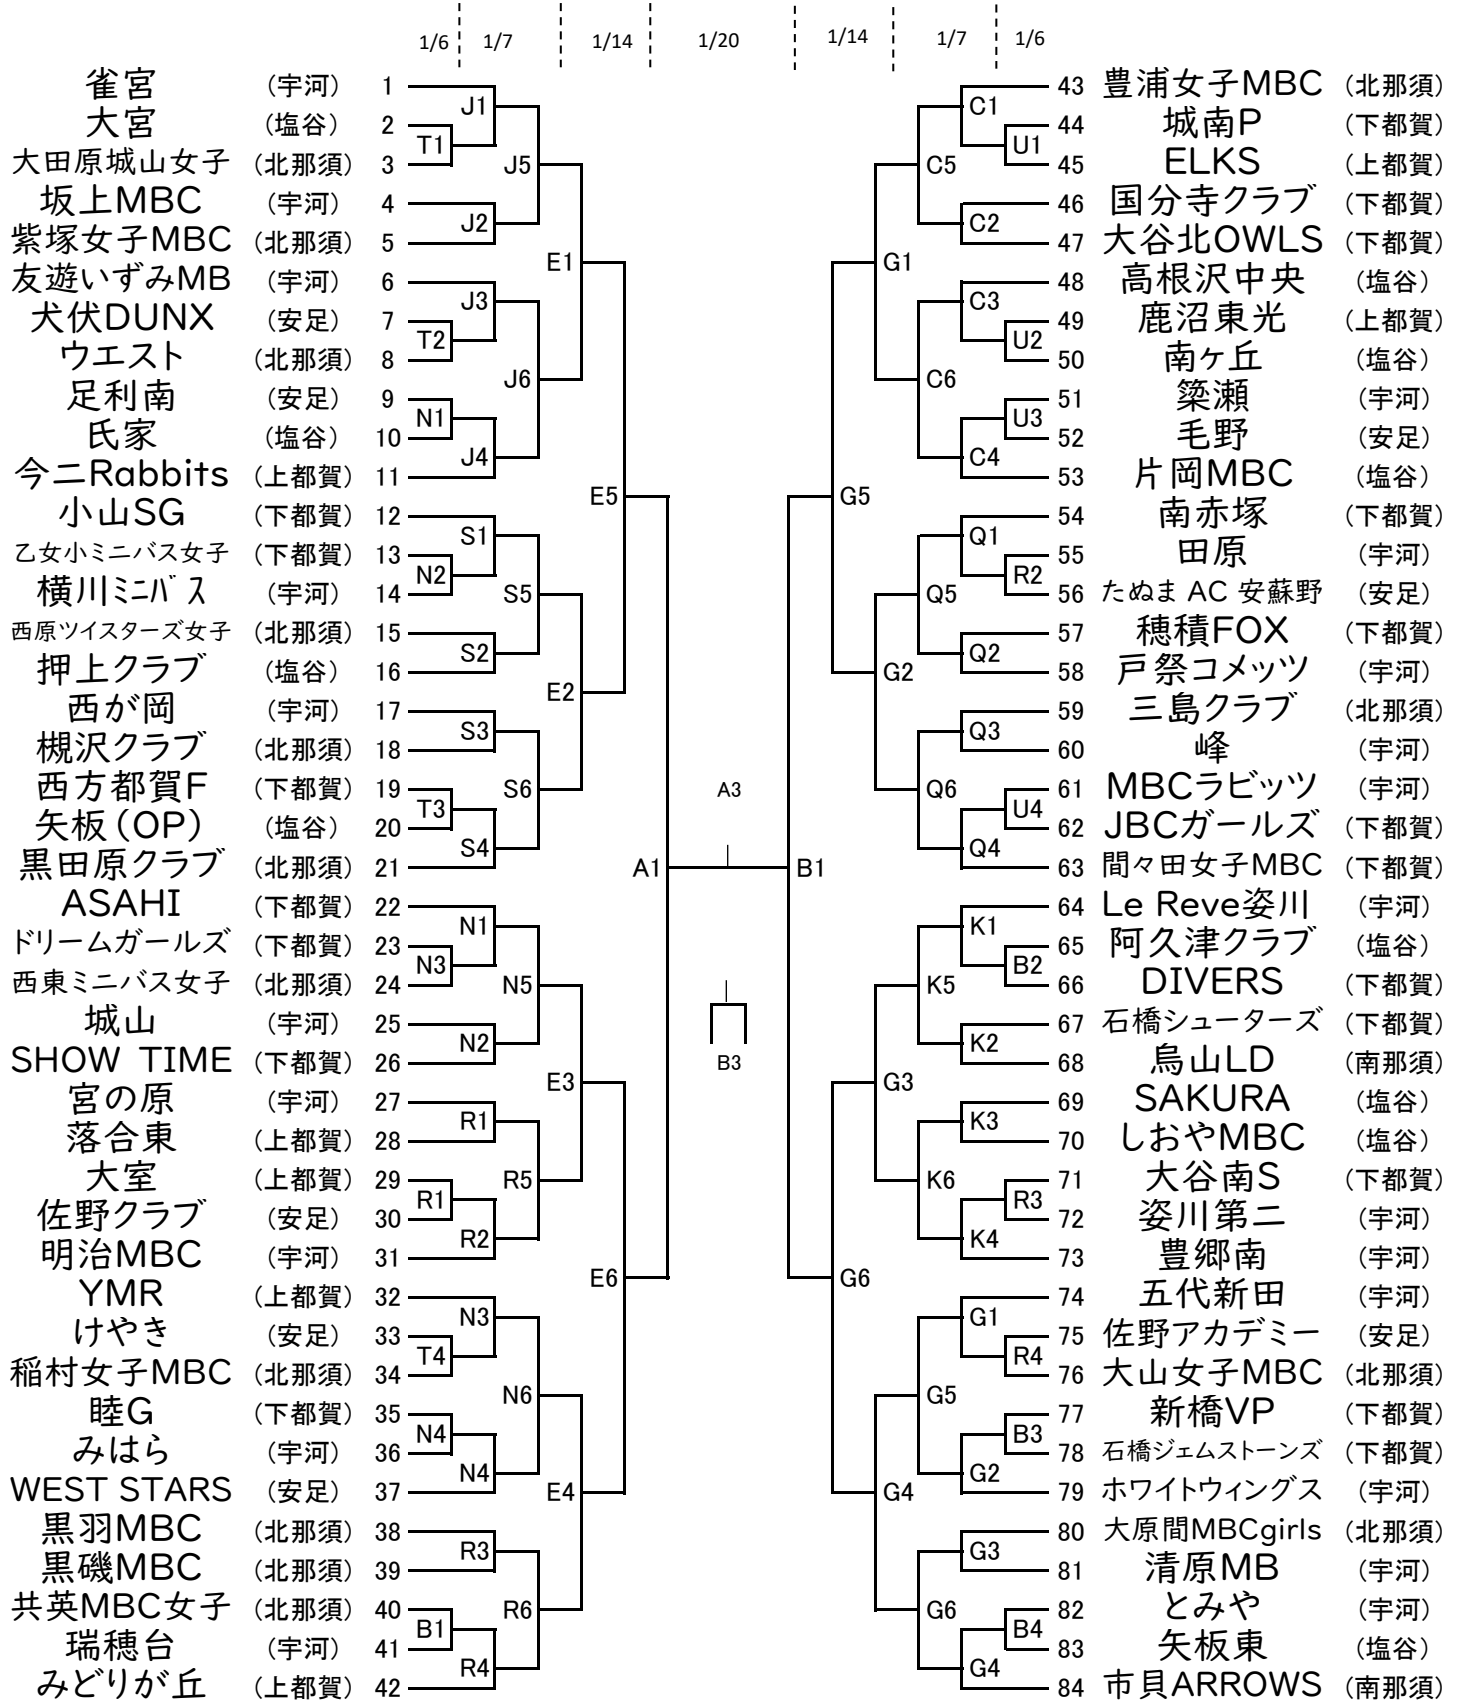

第48回栃木県ミニバスケットボール大会 (男子組合せ)

第48回栃木県ミニバスケットボール大会(女子組合せ)

	会 場	コート	主 任
1/6(土)	TKCいちごアリーナ	A	高橋 繁雄
		B	田谷 裕
	マルワ・アリーナとちぎ	N	近藤 敏
	DIKYOアリーナ佐野	O	石橋 正晴
		Q	阿部 信行
	関東ホーチキ にしかた体育館	R	伊藤 敏彦
T		寺内 優二	
1/7(日)	TKCいちごアリーナ	U	小松崎信彦
		A	高橋 繁雄
		B	田谷 裕
	県北体育館	C	小松崎信彦
		F	宇梶 誠司
		G	兼川 良太
	雀宮体育館	H	村上 愉彦
		I	佐藤 圭一
	清原体育館	J	山口雄一朗
		K	眞下 智行
	マルワ・アリーナとちぎ	L	小口 修
		N	近藤 敏
		O	石橋 正晴
DIKYOアリーナ佐野	P	宮島 美幸	
	Q	阿部 信行	
	R	伊藤 敏彦	
1/14(日)	日環アリーナ栃木 サブアリーナ	S	相沢 光男
		D	佐藤 圭一
	県北体育館	E	小口 修
		F	宇梶 誠司
1/20(土)	TKCいちごアリーナ	G	兼川 良太
		A	高橋 繁雄
		B	田谷 裕

◇試合開始予定時刻

1日目～3日目 (1/6・1/7・1/14)

第1試合 9:30

第2試合 10:40

第3試合 11:50

第4試合 13:00

第5試合 14:10

第6試合 15:20

4日目 (1/20)

第1試合 9:30

第2試合 10:50

第3試合 12:00

第4試合 13:20

※各会場の開場時刻は、試合開始の1時間前とする。

※会場の都合により変更になる場合がある。