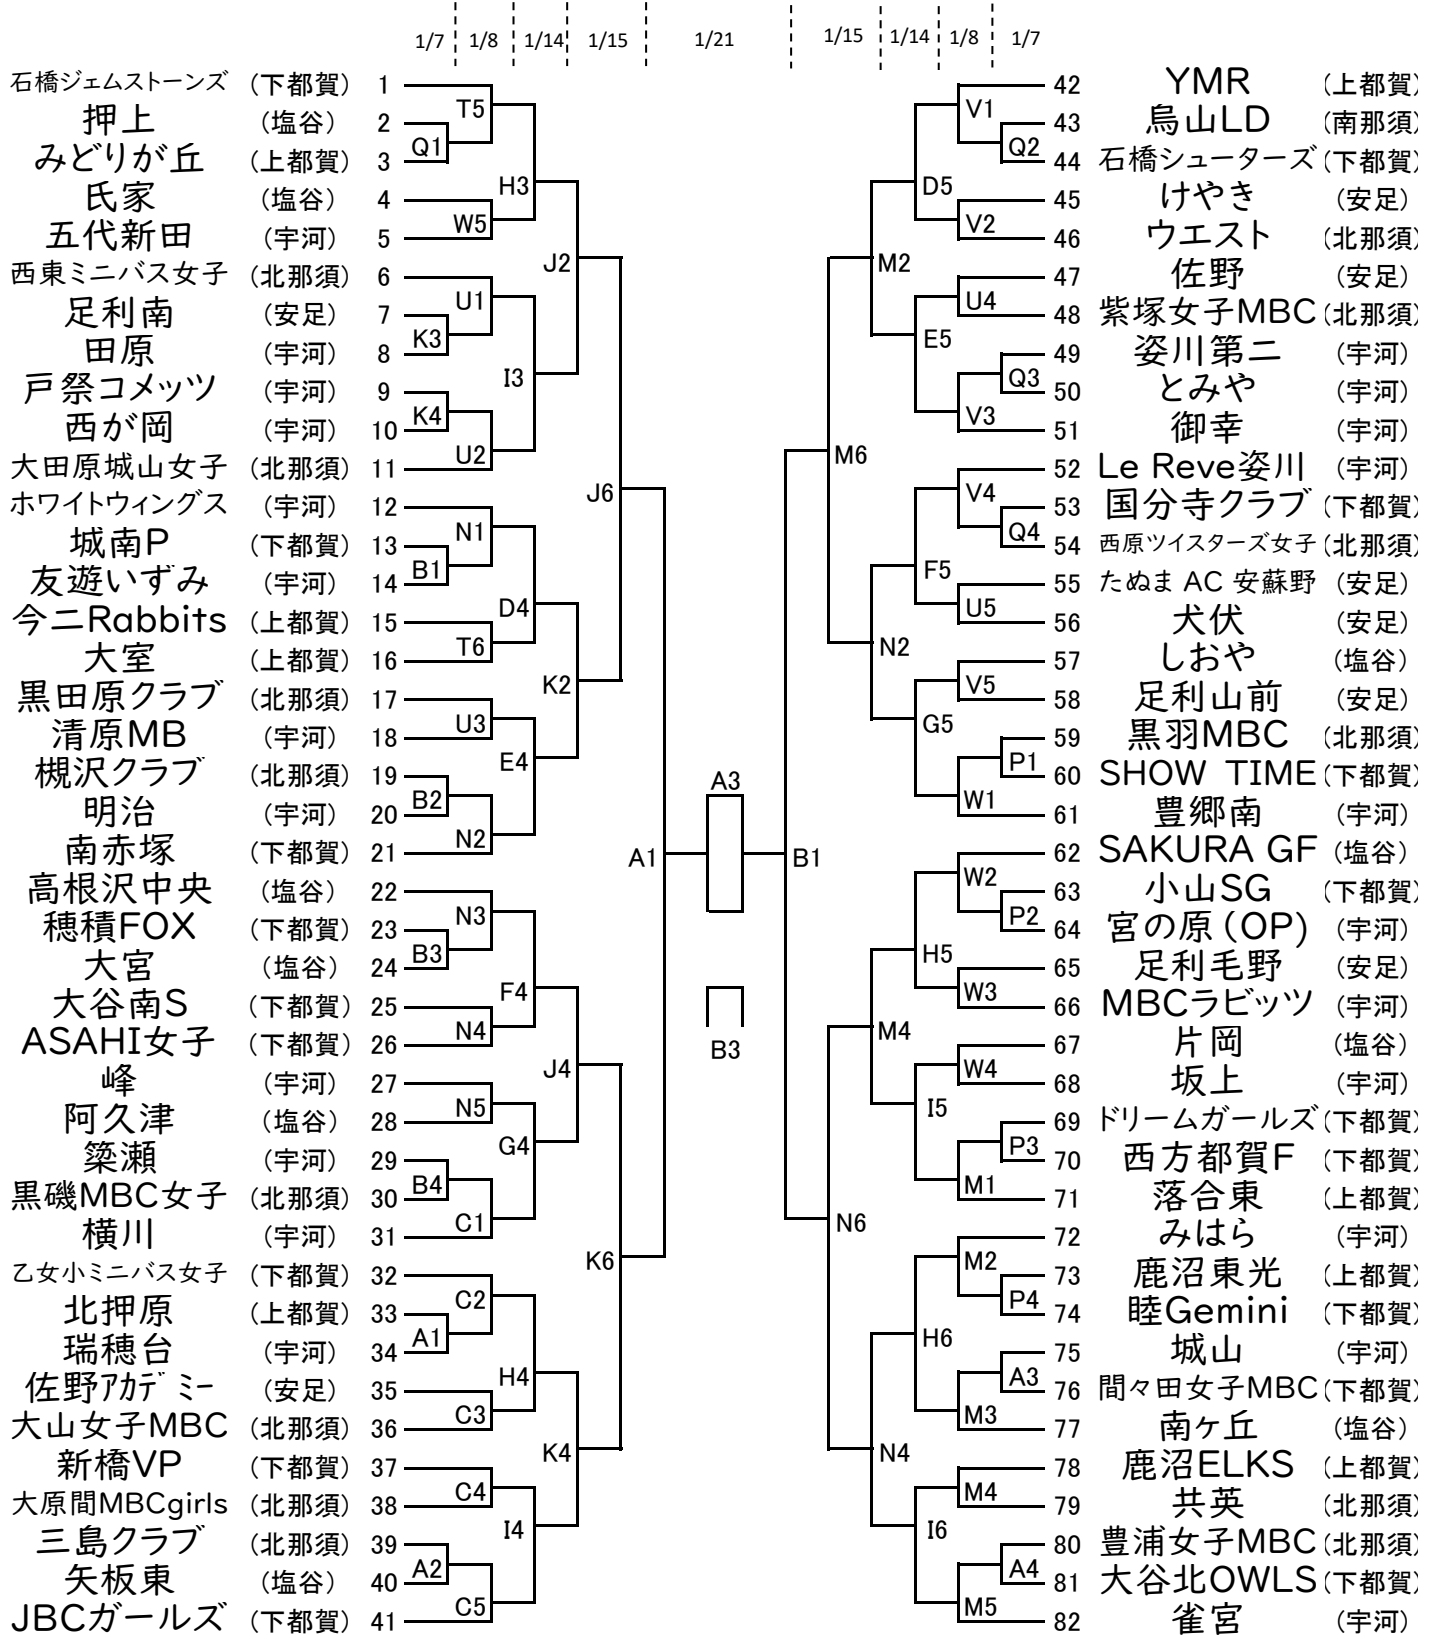

第47回栃木県ミニバスケットボール大会(男子組合せ)

第47回栃木県ミニバスケットボール大会(女子組合せ)

	会 場	コート	主 任
7日	TKCいちごアリーナ	A	高橋 繁雄
		B	田谷 裕
	県北体育館	J	大高 伸吾
		K	村上 愉彦
	マルワ・アリーナ	P	近藤 敏
		Q	石橋 正晴
DAIKYOアリーナ佐野	U	伊藤 敏彦	
8日	TKC いちごアリーナ	A	高橋 繁雄
		B	田谷 裕
		C	森田 和典
	県北体育館	J	大高 伸吾
		K	村上 愉彦
	県南体育館	M	近藤 敏
		N	寺内 優二
	DAIKYO アリーナ佐野	S	阿部 信行
		T	相沢 光男
		U	伊藤 敏彦
那珂川町 総合体育館	V	川越 孝志	
	W	前沢 武男	
14日	日環アリーナ栃木 <メインアリーナ>	D	佐藤 圭一
		E	小口 修
		F	大坪 祐二
		G	三宅 道
	日環アリーナ栃木 <サブアリーナ>	H	眞下 智行
15日	県北体育館	I	諏訪 敏勝
		J	大高 伸吾
	県南体育館	K	村上 愉彦
		M	近藤 敏
21日	TKCいちごアリーナ	N	寺内 優二
		A	高橋 繁雄
	B	田谷 裕	

◇試合開始予定時刻

1日目～4日目 (1/7・1/8・1/14・15)

第1試合 9:30

第2試合 10:40

第3試合 11:50

第4試合 13:00

第5試合 14:10

第6試合 15:20

5日目 (1/21)

第1試合 9:30

第2試合 10:50

第3試合 12:10

第4試合 13:30

※各会場の開場時刻は、試合開始の1時間前とする。

※会場の都合により変更になる場合がある。

第47回栃木県ミニバスケットボール大会地区別参加チーム(男子) ※略称・五十音順