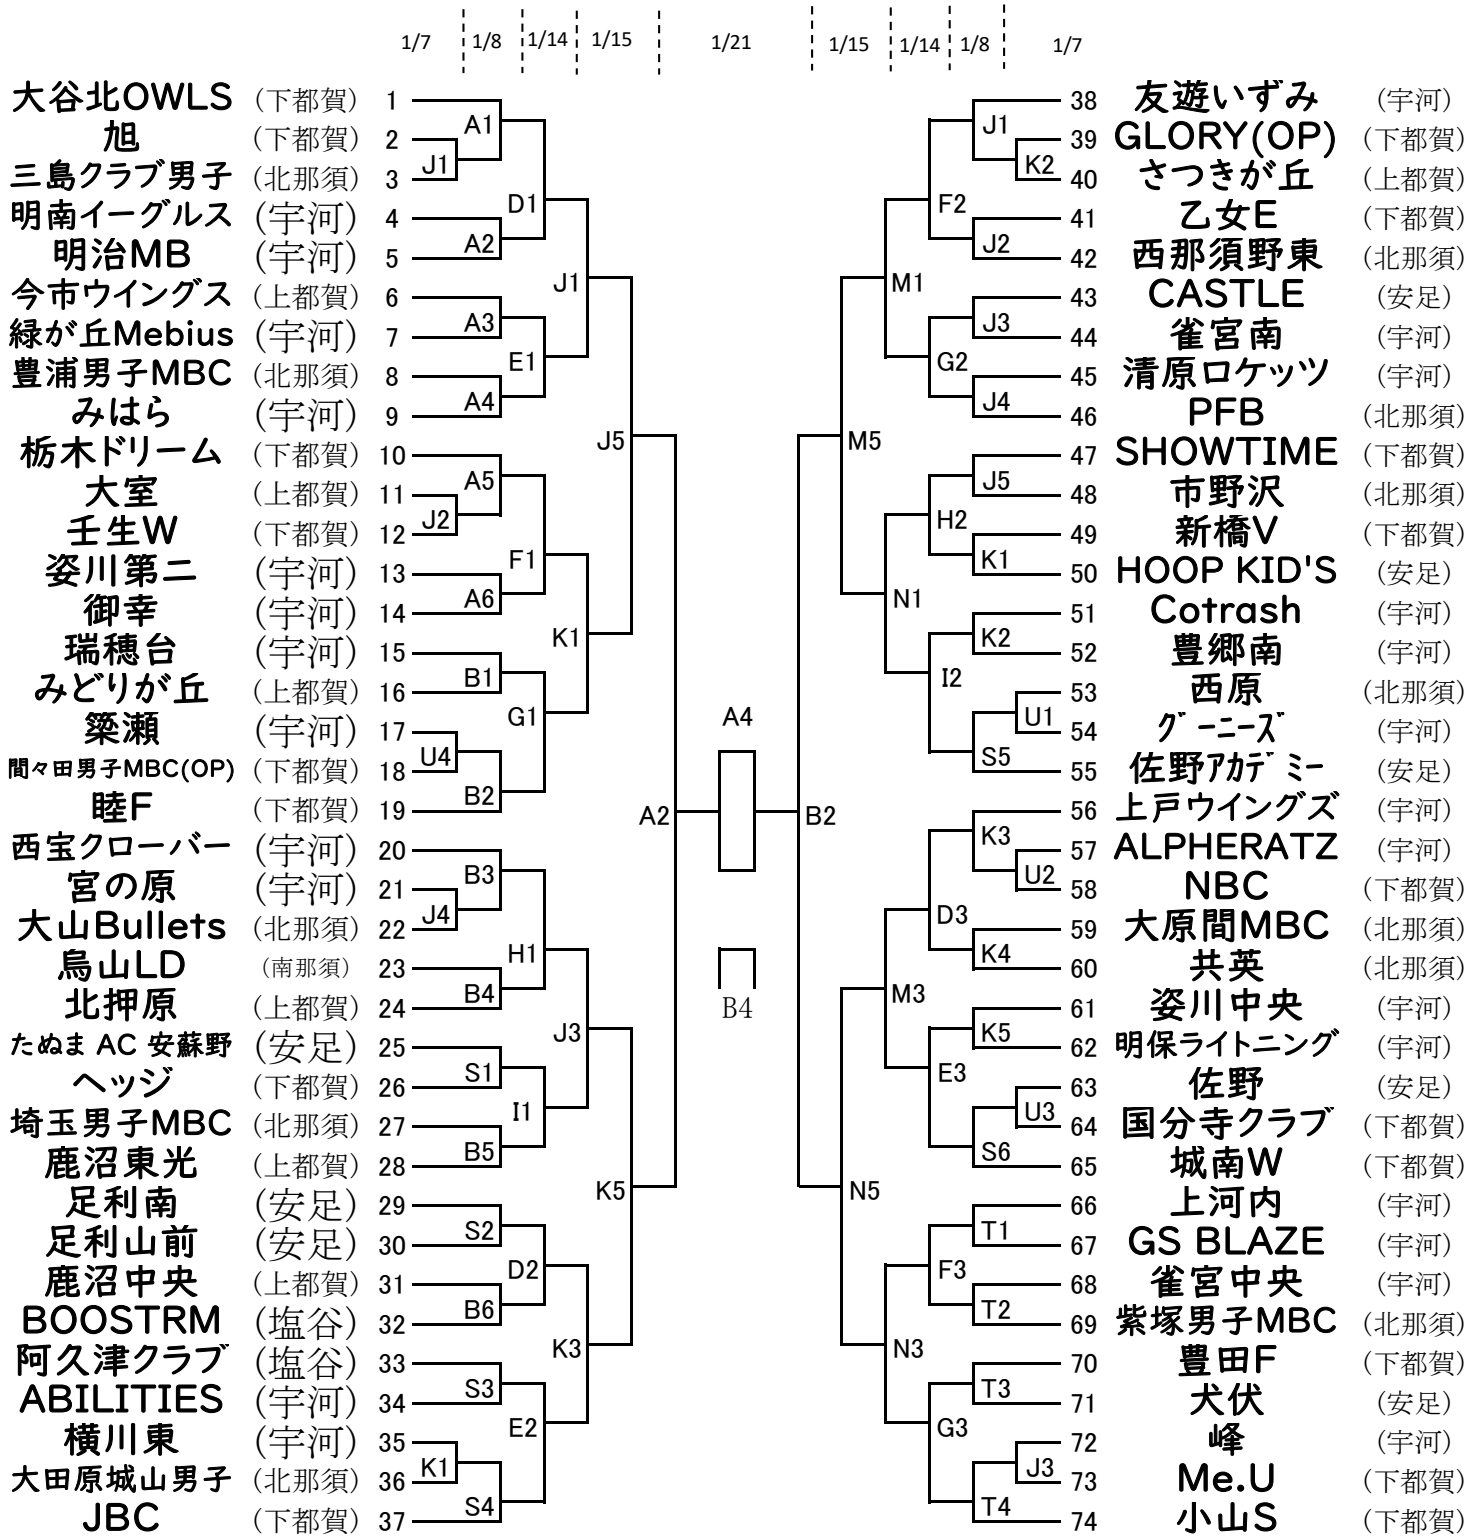

第47回栃木県ミニバスケットボール大会(男子組合せ)

第47回栃木県ミニバスケットボール大会(女子組合せ)

	会 場	コート	主 任
7日	TKCいちごアリーナ	A	高橋 繁雄
		B	田谷 裕
	県北体育館	J	大高 伸吾
		K	村上 愉彦
	マルワ・アリーナ	P	近藤 敏
		Q	石橋 正晴
DAIKYOアリーナ佐野	U	伊藤 敏彦	
8日	TKC いちごアリーナ	A	高橋 繁雄
		B	田谷 裕
		C	森田 和典
	県北体育館	J	大高 伸吾
		K	村上 愉彦
	県南体育館	M	近藤 敏
		N	寺内 優二
	DAIKYO アリーナ佐野	S	阿部 信行
		T	相沢 光男
		U	伊藤 敏彦
那珂川町 総合体育館	V	川越 孝志	
	W	前沢 武男	
14日	日環アリーナ栃木 <メインアリーナ>	D	佐藤 圭一
		E	小口 修
		F	大坪 祐二
		G	三宅 道
	日環アリーナ栃木 <サブアリーナ>	H	眞下 智行
15日	県北体育館	I	諏訪 敏勝
		J	大高 伸吾
	県南体育館	K	村上 愉彦
		M	近藤 敏
21日	TKCいちごアリーナ	N	寺内 優二
		A	高橋 繁雄
	B	田谷 裕	

◇試合開始予定時刻

1日目～4日目 (1/7・1/8・1/14・15)

第1試合 9:30

第2試合 10:40

第3試合 11:50

第4試合 13:00

第5試合 14:10

第6試合 15:20