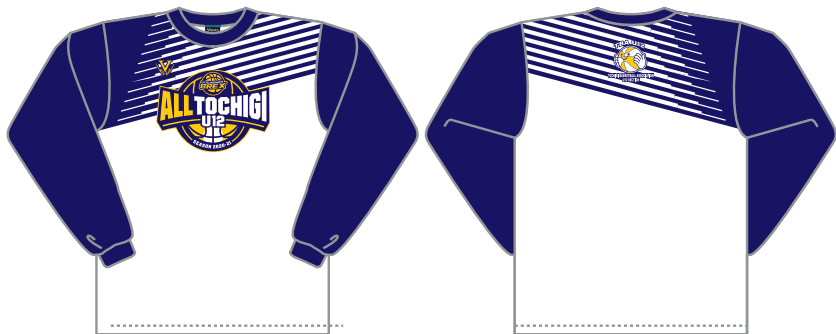

本体色

ホワイト ネイビー