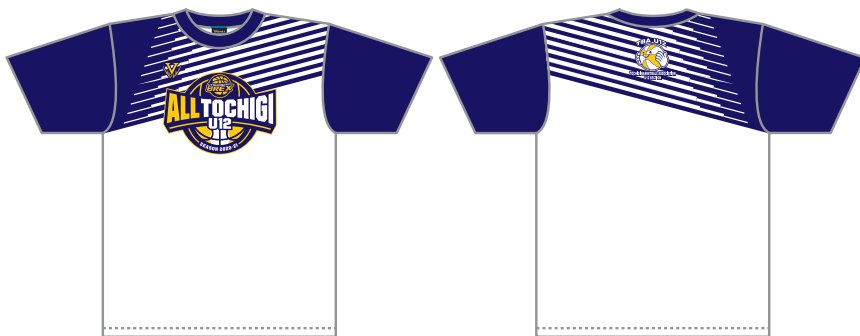

本体色

ホワイト ネイビー