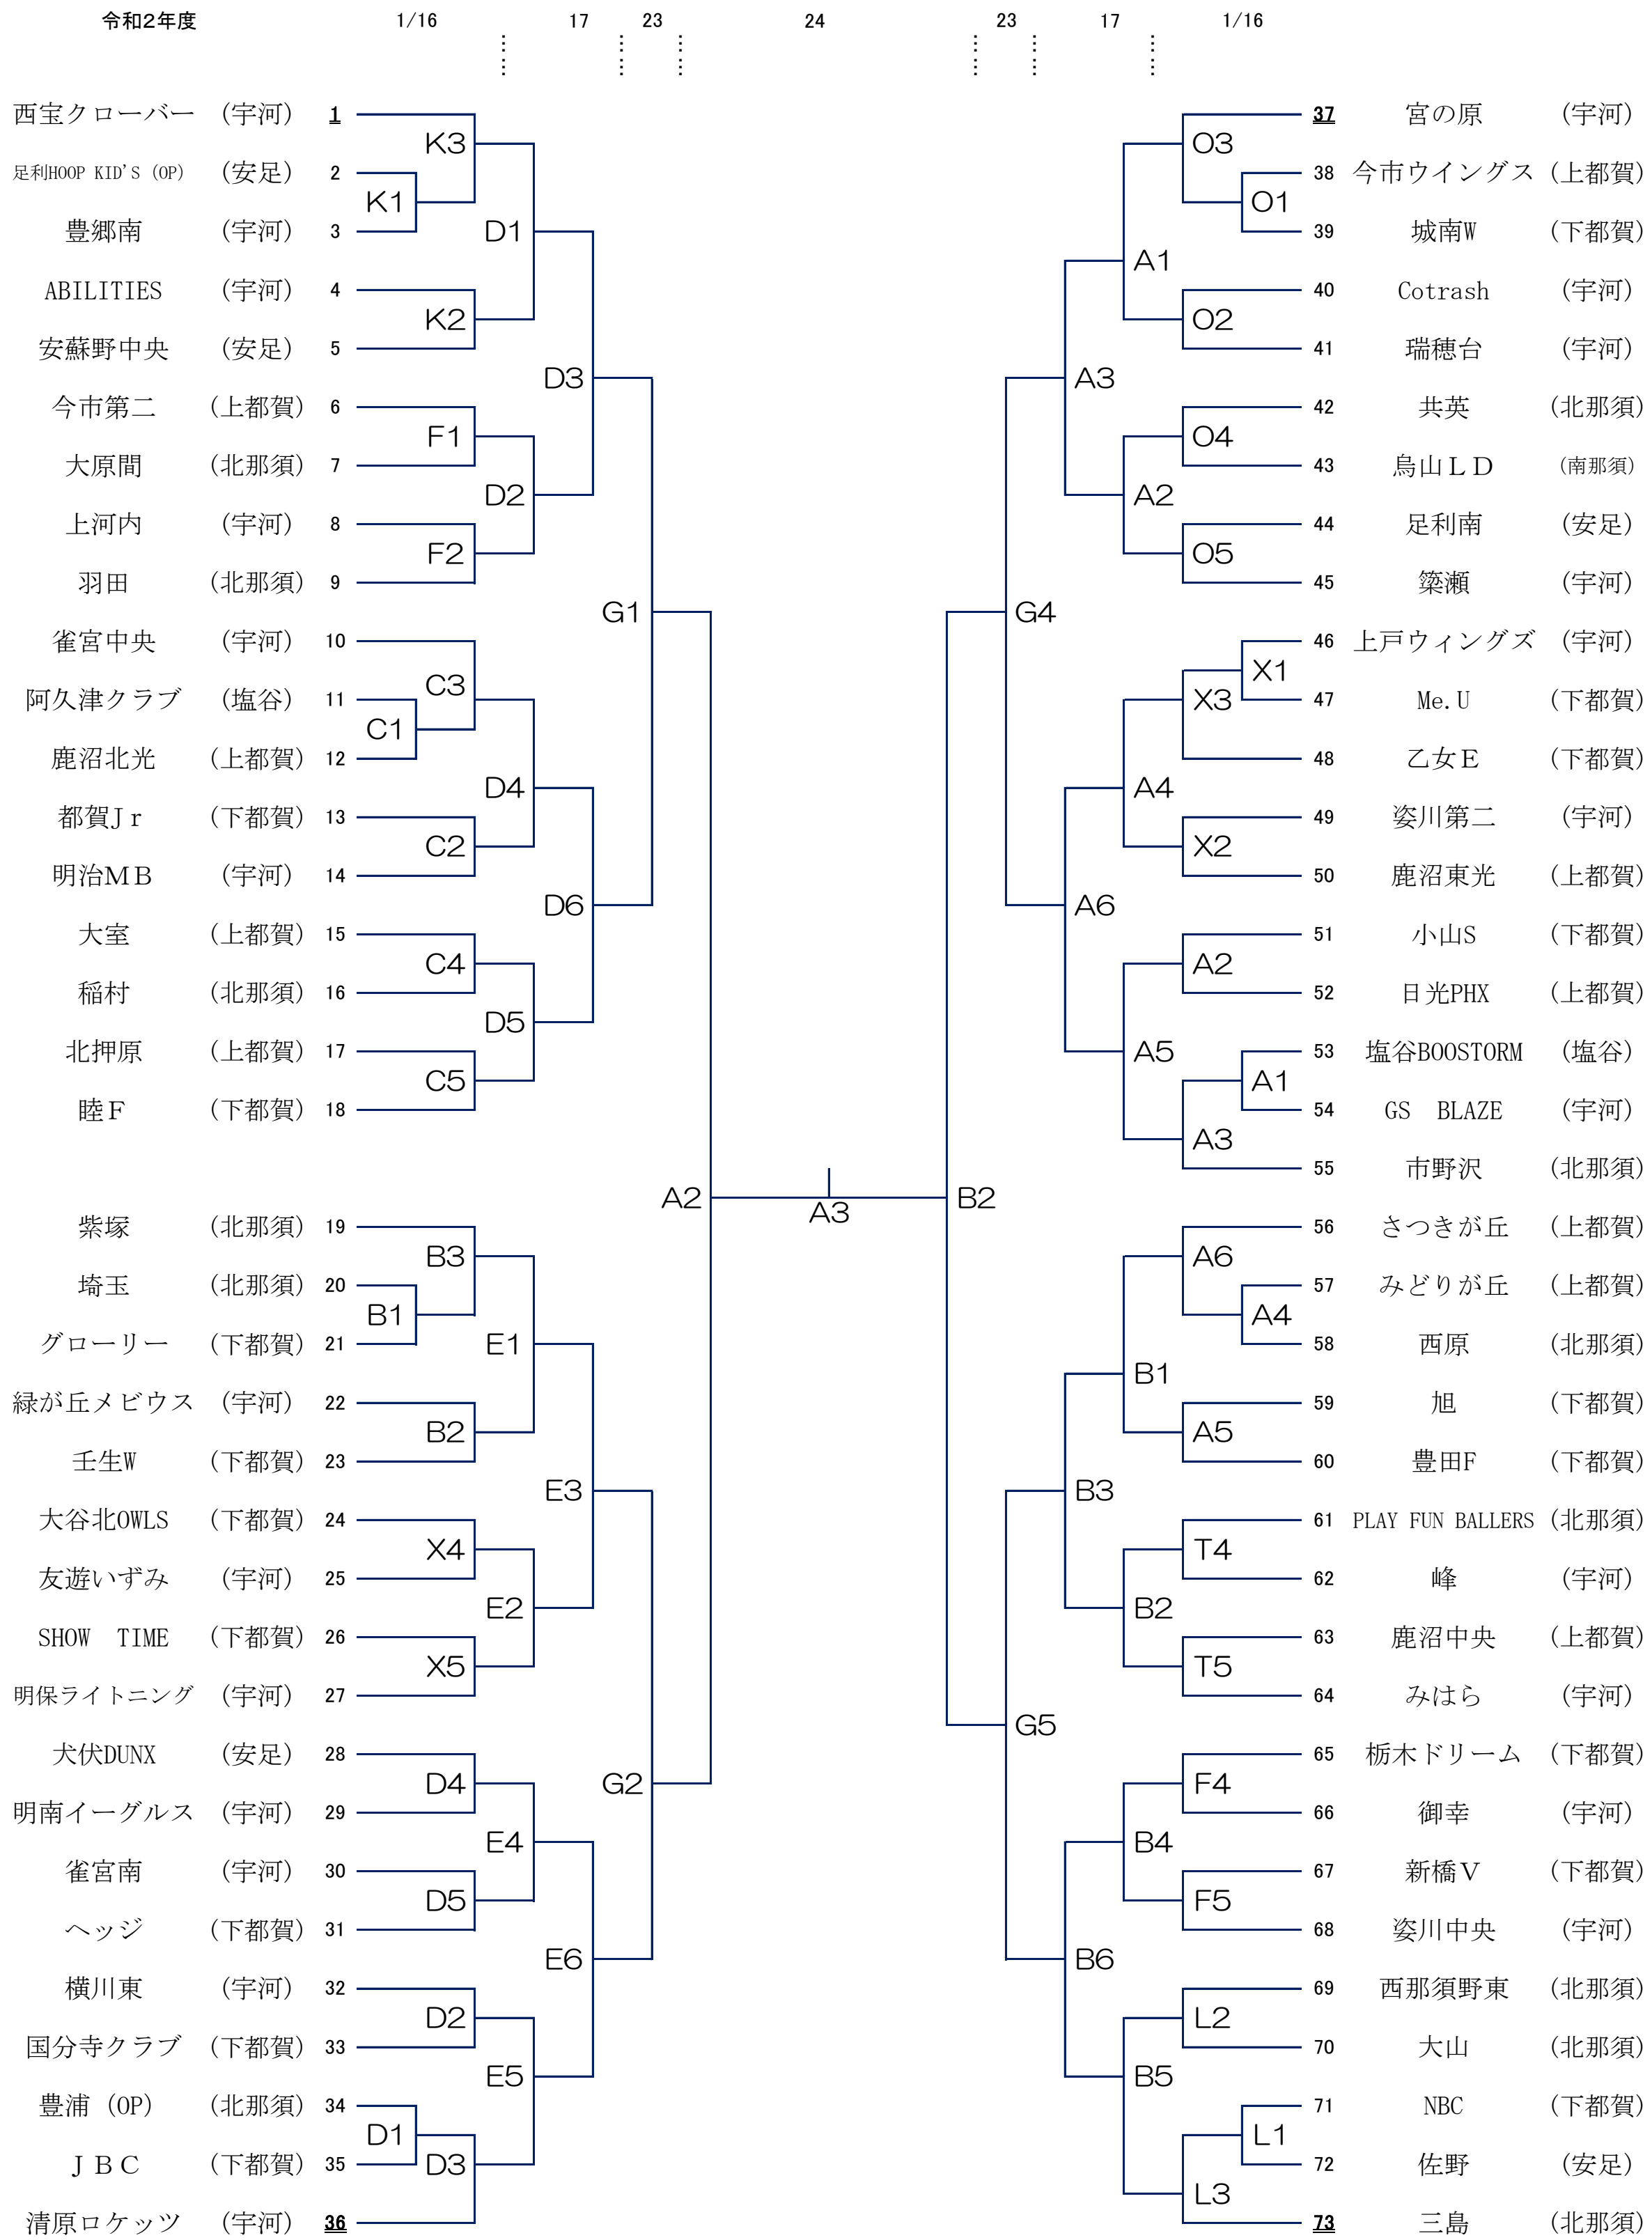

# 第52回全国ミニバスケットボール大会栃木県予選会(男子)

優勝	
準優勝	
3位	
3位	

※73 ←シード

第52回全国ミニバスケットボール大会栃木県予選会(女子)

※91 例 ←シード

優勝	
準優勝	
3位	
3位	

第52回全国ミニバスケットボール大会栃木県予選会地区別参加チーム(女子) ※五十音順

	宇河	上都賀	下都賀	北那須	南那須	塩谷	安足	
1	MBCラビッツ (宇河) 91	今二Rabbits (上都賀) 46	ASAHI (下都賀) 64	稲村 (北那須) 57	市貝アローズ (南那須) 26	阿久津クラブ (塩谷) 67	足利毛野 (安足) 51	
2	清原MB (宇河) 14	大沢IB(OP) (上都賀) 56	石橋GS (下都賀) 49	ウエストエンジェルス (北那須) 19	エトワール・オーキッド (南那須) 78	氏家 (塩谷) 21	足利南 (安足) 68	
3	国本西MBC (宇河) 58	大室 (上都賀) 42	石橋S (下都賀) 5	大田原城山 (北那須) 72	烏山LD (南那須) 65	押上クラブ (塩谷) 33	足利山前 (安足) 54	
4	五代MBC (宇河) 77	落合東 (上都賀) 8	大谷北OWLS (下都賀) 66	大原間 (北那須) 89		片岡MBC (塩谷) 32	安蘇野中央 (安足) 31	
5	坂上MBC (宇河) 1	鹿沼中央 (上都賀) 63	大谷南Stars (下都賀) 81	大山 (北那須) 48		上松山クラブ (塩谷) 61	犬伏DUNX (安足) 45	
6	城山ミニバス (宇河) 55	鹿沼東光 (上都賀) 88	乙女 (下都賀) 29	共英 (北那須) 37		しおやMBC (塩谷) 70	けやき (安足) 90	
7	新田 (宇河) 13	鹿沼北光 (上都賀) 50	小山SG (下都賀) 30	黒田原 (北那須) 22		高根沢中央 (塩谷) 27	佐野 (安足) 34	
8	姿川第二 (宇河) 18	北押原 (上都賀) 11	国分寺クラブ (下都賀) 41	黒羽 (北那須) 10		矢板 (塩谷) 17		
9	雀宮 (宇河) 47	日光 (上都賀) 38	JBCガールズ (下都賀) 71	槻沢 (北那須) 6		矢板東 (塩谷) 76		
10	田原 (宇河) 2	みどりが丘 (上都賀) 23	城南P (下都賀) 9	豊浦 (北那須) 24		熟田GF (塩谷) 86		
11	戸祭コメッツ (宇河) 80		新橋VP (下都賀) 87	西那須野東 (北那須) 52		南ヶ丘 (塩谷) 35		
12	とみや (宇河) 3		都賀ジュニア (下都賀) 62	西原 (北那須) 59				
13	豊南女子 (宇河) 43		ドリームG (下都賀) 16	東原 (北那須) 83				
14	西が岡 (宇河) 28		西方都賀F (下都賀) 60	三島 (北那須) 69				
15	ホワイトW (宇河) 53		羽川女子MBC (下都賀) 36	紫塚 (北那須) 25				
16	瑞穂台 (宇河) 74		穂積 (下都賀) 75					
17	峰 (宇河) 20		間々田女子 (下都賀) 82					
18	みはら (宇河) 44		南赤塚 (下都賀) 4					
19	宮の原 (宇河) 40		壬生F (下都賀) 73					
20	御幸 (宇河) 85		睦Gemini (下都賀) 39					
21	明治MBC (宇河) 79							
22	築瀬女子 (宇河) 15							
23	友遊いずみ (宇河) 7							
24	横川 (宇河) 12							
25	Le Reve姿川 (宇河) 84							
26								
27								
28								
29								
30								
31								
32								
33								
34								
合計	25	10	20	15	3	11	7 合計	0 91