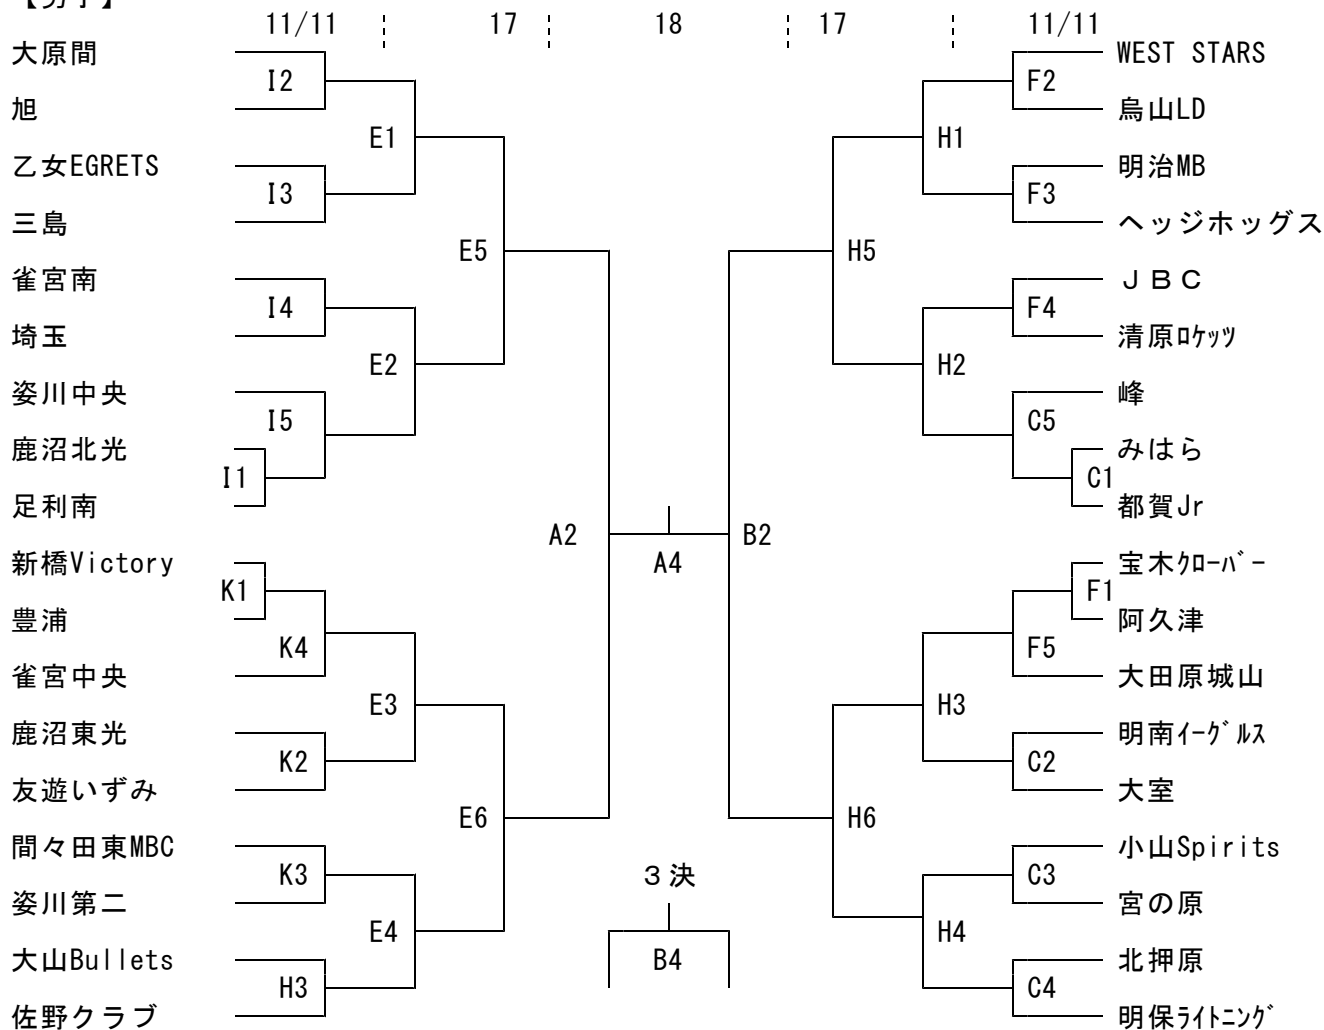

平成30年度 第43回 栃木県ミニバスケットボール大会

【男子】

試合会場	コート	11日	17日	18日	コート主任	
栃木県体育館	A・B			○	A 諏訪	B 阿部
TKCいちごアリーナ	C・D・E	○	○		C 高橋繁	D 田谷
県北体育館	F・G・H	○	○		F 石橋	G 渡辺
那須町スポーツセンター	I・J	○			I 兼川	J 小川
雀宮中央小	K				佐藤圭	
城山東小	L				近能	

試合開始時間

11日 小学校体育館	①9:00	②10:05	③11:10	④12:15	⑤13:20	⑥14:25	⑦15:30
11日 公共体育館	①9:30	②10:35	③11:40	④12:45	⑤13:50	⑥14:55	⑦16:00
17日 公共体育館	①9:30	②10:30	③11:30	④12:30	⑤13:30	⑥14:30	⑦15:30
18日 県体育館	①9:30	②10:45	③11:45	④12:45	閉会式	14:05	解散14:35

※大会一日目は、試合間は1時間5分、大会二日目は、試合間は1時間となります。ご注意ください。

	男子	女子
優勝		
準優勝		
3位		
4位		

【女子】